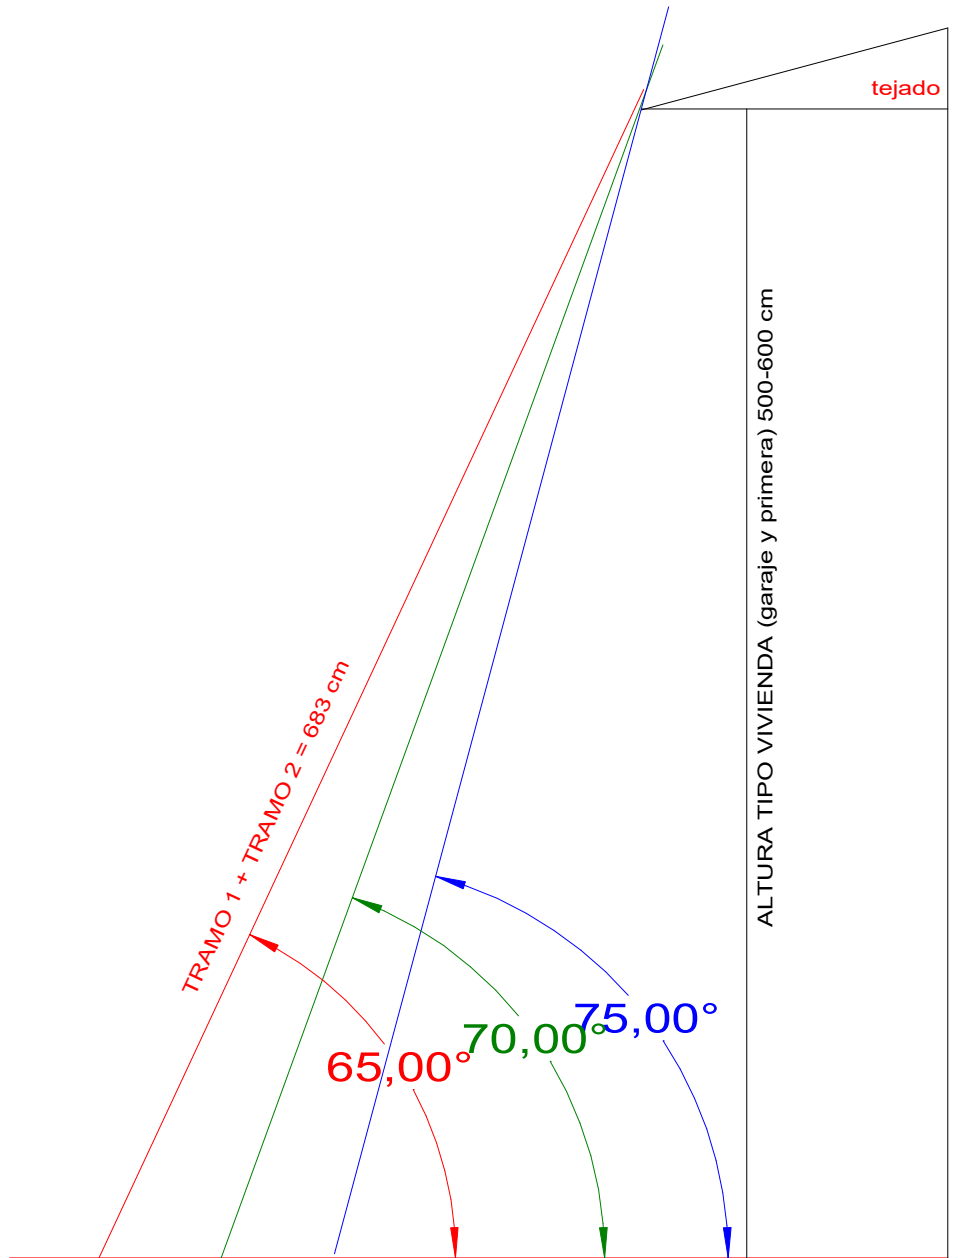

TRAMO 1- 235 cm

TRAMO 2- 448 cm

TRAMO 3- 448 cm

TRAMOS ESCALERA VIVIENDA BAJA